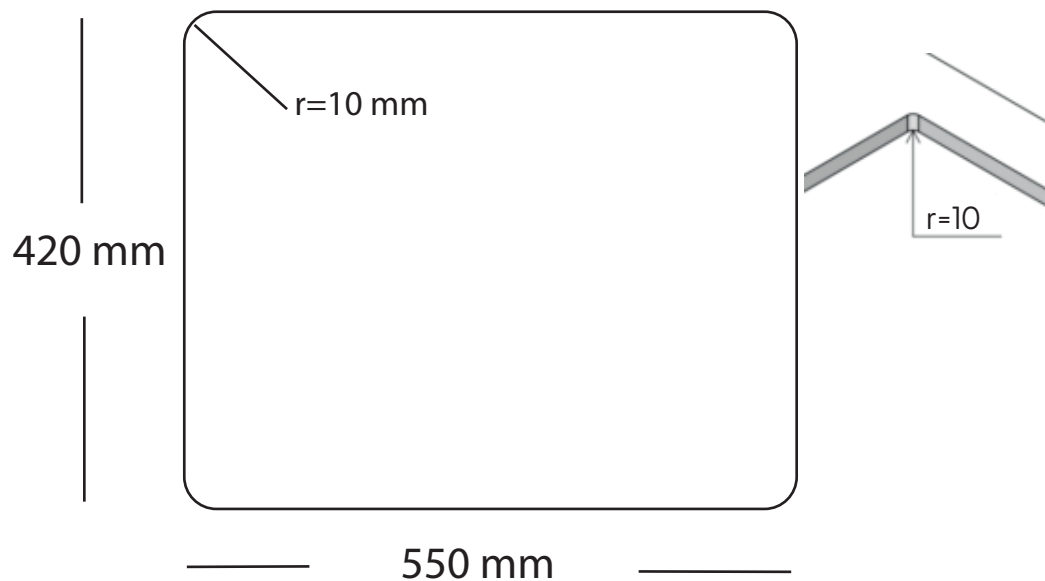

Lotus 550 køkkenvask

Udskæringsmål

Varenr.: 10056DK
VVS-nr.: 689303055

Godstykkelse: 1,2 mm
Min. skabsbredde: 600 mm

Fikseringsclips til nedfældning medfølger

LAVABO®

UDSKÆRINGSMÅL Nedfældning
AUSSPARURNG Einbau
CUTOUT Normal installation

UDSKÆRINGSMÅL Planlimning
AUSSPARURNG Flächenbündig
CUTOUT Flush mount