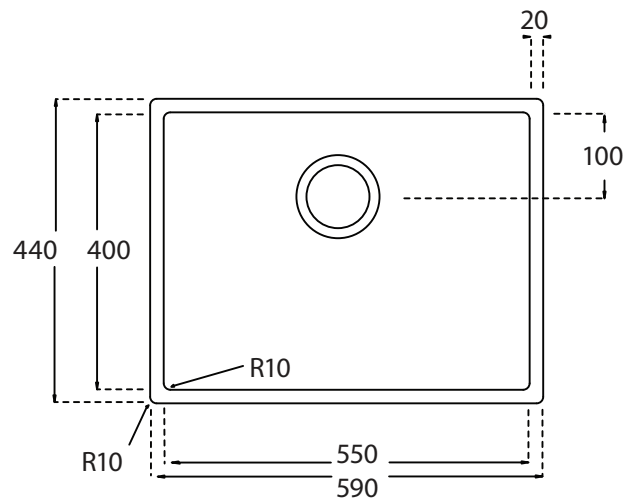

Lotus 550 køkkenvask

Udskæringsmål

Varenr.: 10056DK
VVS-nr.: 689303055

Godstykkelse: 1,2 mm
Min. skabsbredde: 600 mm

Fikseringsclips til nedfældning medfølger

LAVABO®

UDSKÆRINGSMÅL Nedfældning
AUSSPARURNG Einbau
CUTOUT Normal installation

UDSKÆRINGSMÅL Planlimning
AUSSPARURNG Flächenbündig
CUTOUT Flush mount